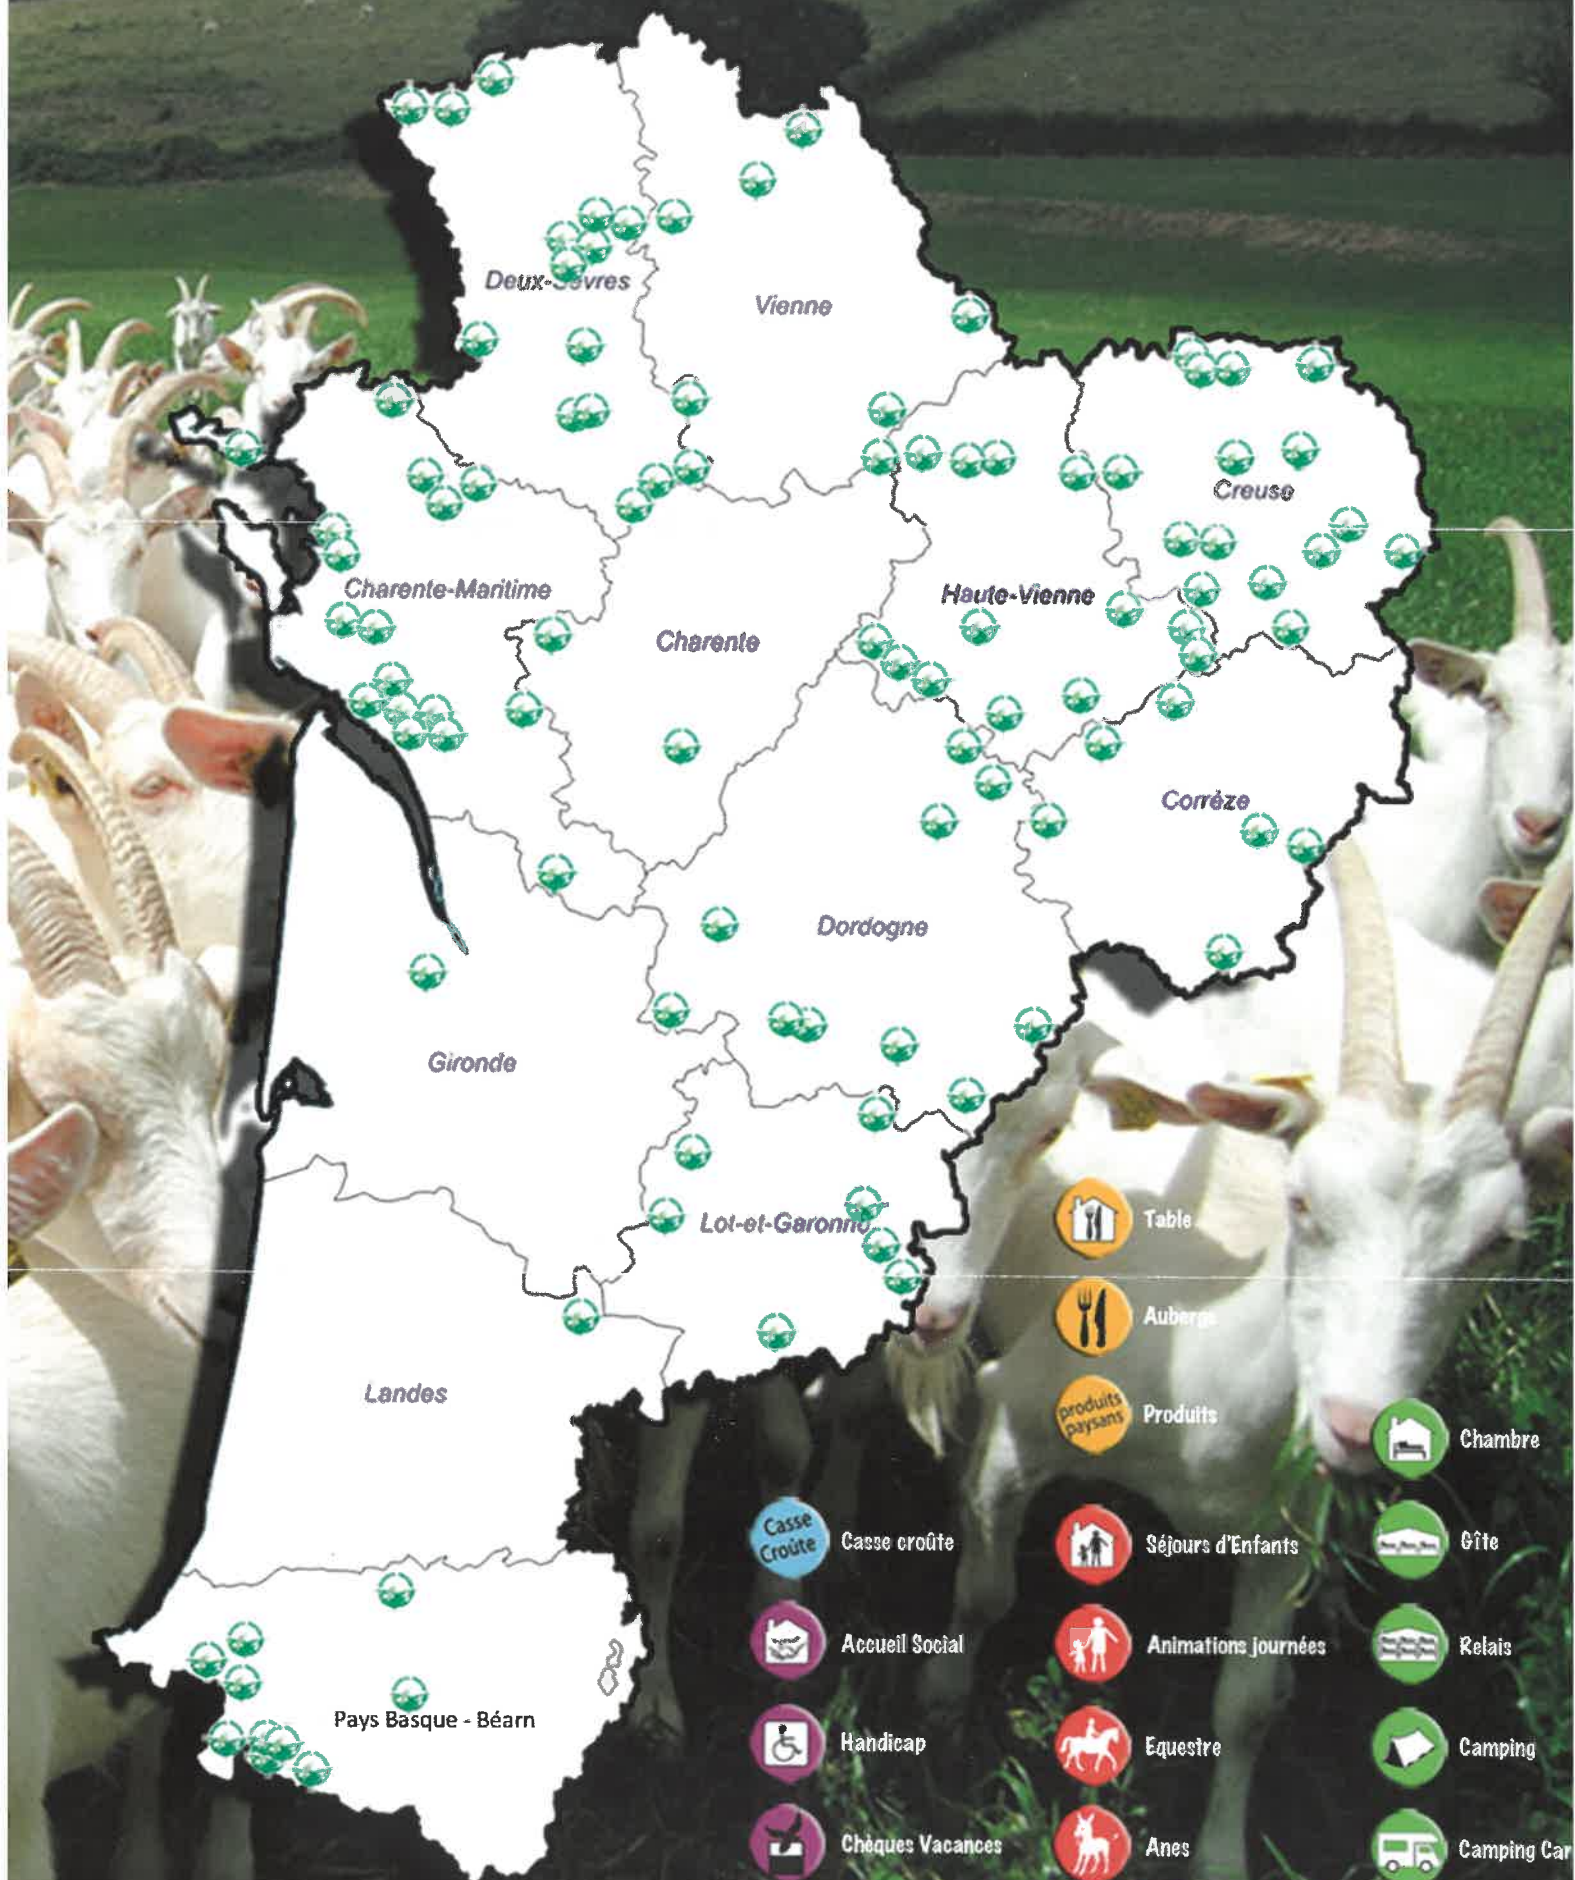

La campagne à bras ouverts !

Votre séjour dans nos fermes et lieux d'accueil vous fera revivre l'essentiel : nature, relations humaines, simplicité. **Pour nous, qualité rime avec convivialité !**

Partir en vacances avec **Accueil Paysan**, c'est opter pour :

- Une démarche touristique responsable.
- Une ouverture sur le monde rural (paysans, artisans, acteurs du développement rural, retraités...).
- Un soutien à une agriculture paysanne et à des paysans soucieux de la qualité des produits et travaillant dans le respect de l'environnement.
- Une découverte du métier de paysan, un partage de leurs connaissances, de leur savoir-faire et de leur environnement.

Nos structures Accueil Paysan en Nouvelle-Aquitaine

* Suivant les lieux